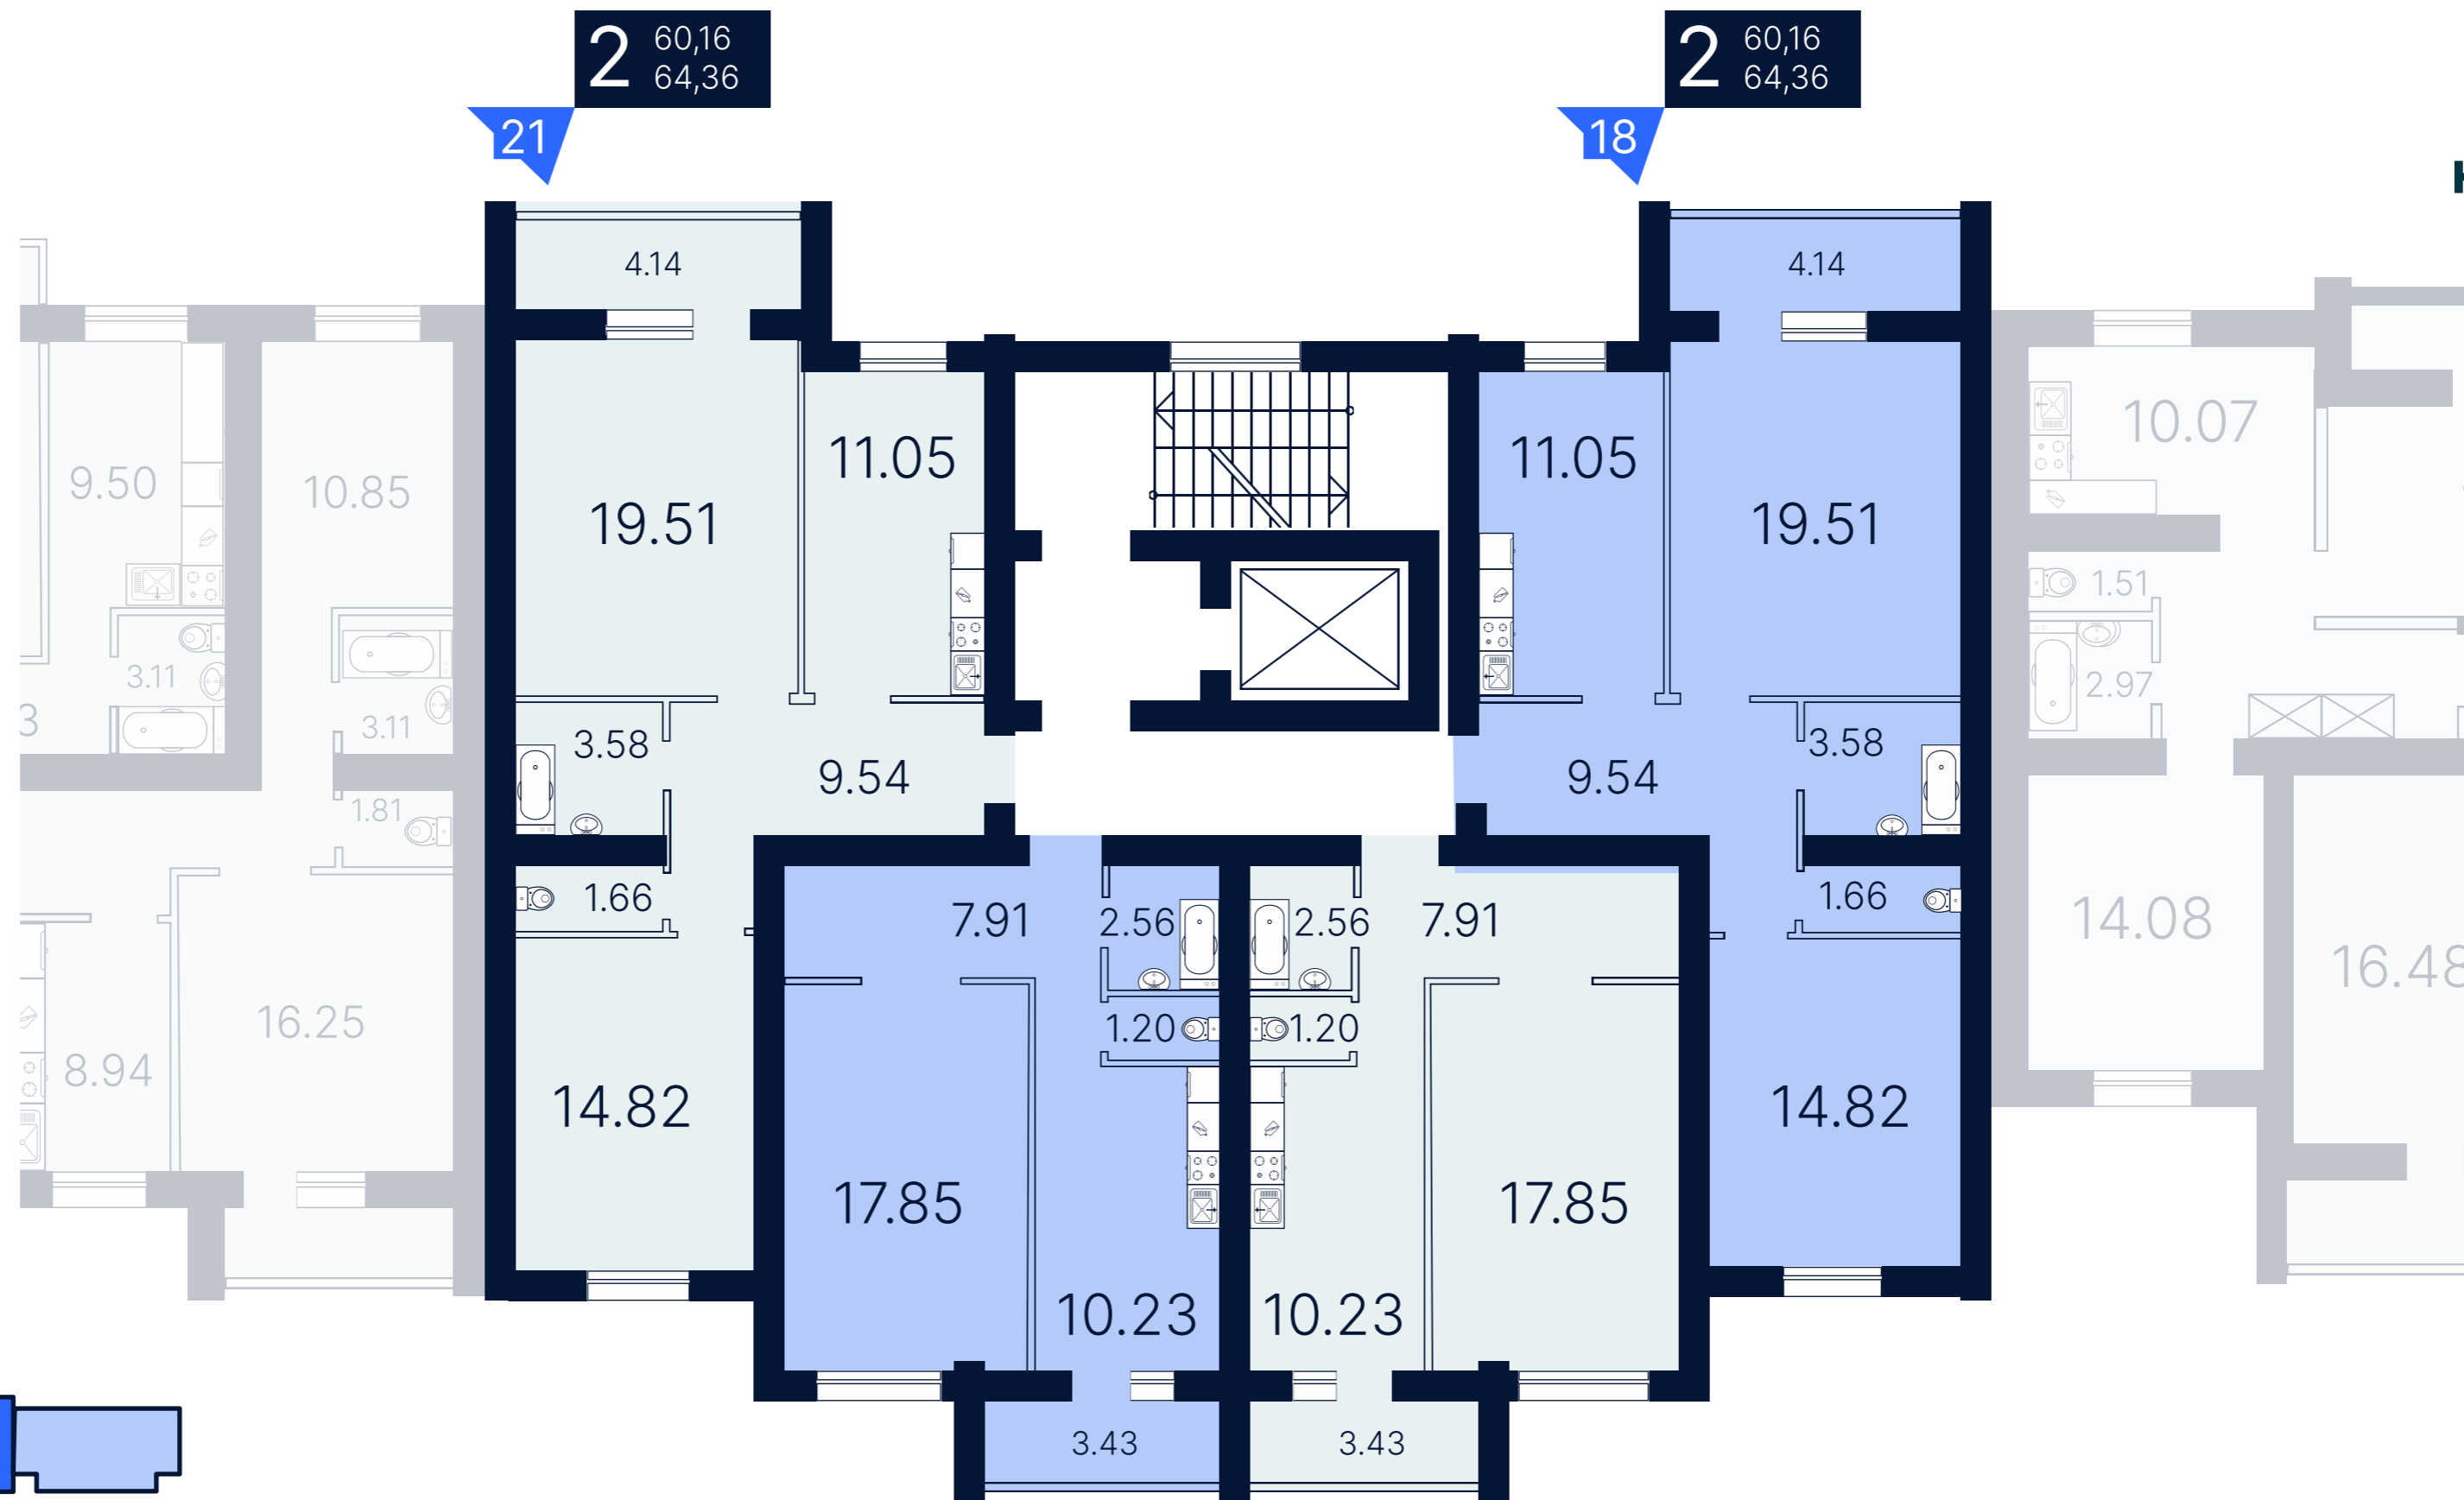

## КРЕПОСТЬ

ЖИЛОЙ КОМПЛЕКС

**2** 60,16  
64,36

**2** 60,16  
64,36

**21**

**18**

**1** 39,75  
43,18

**1** 39,75  
43,18